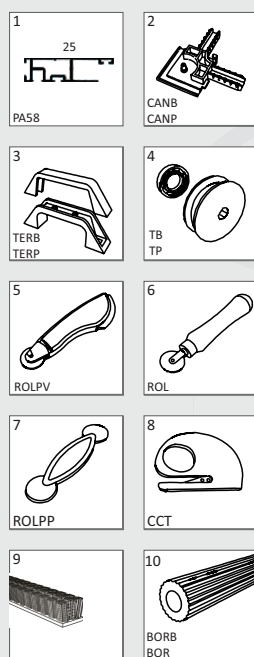

Componentes

Tela mosquiteira não é um produto para segurança de pessoas ou animais.