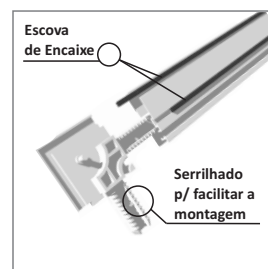

# Corredeira (Linha 12)

Movimentação Leve

Permite montagem na aba da esquadria

Vedação completa

Medidas Recomendadas (mm)		
	Largura	Altura
Mínimo	300	300
Máximo	1.200	1.600

- Possibilita acrescentar mais um quadro de tela mosquiteira à janela sem alterar a esquadria.

- Tela em fibra de vidro revestida em PVC, antialérgica, lavável, antichamas, com ótima visibilidade e excelente circulação de ar.