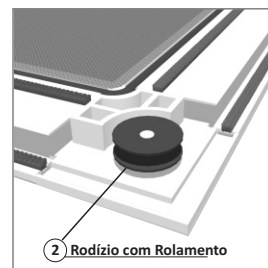

# Corredeira (Linha 12)

Movimentação Leve

Permite montagem na aba da esquadria

Vedação completa

Medidas Recomendadas (mm)		
	Largura	Altura
Mínimo	300	300
Máximo	1.200	1.600

- Possibilita acrescentar mais um quadro de tela mosquiteira à janela sem alterar a esquadria.

- Tela em fibra de vidro revestida em PVC, antialérgica, lavável, antichamas, com ótima visibilidade e excelente circulação de ar.

## Perfis nas cores

Pintura Eletrostática

 Branco Brilhante (RAL 9003B)

 Bronze 1002 (RAL 1002)

 Bronze 1003 (RAL 1003)

 Preto Fosco (RAL 9005F)

 Cinza (RAL 9006)

Cores meramente ilustrativas, podendo haver diferença de tonalidade para o produto real.