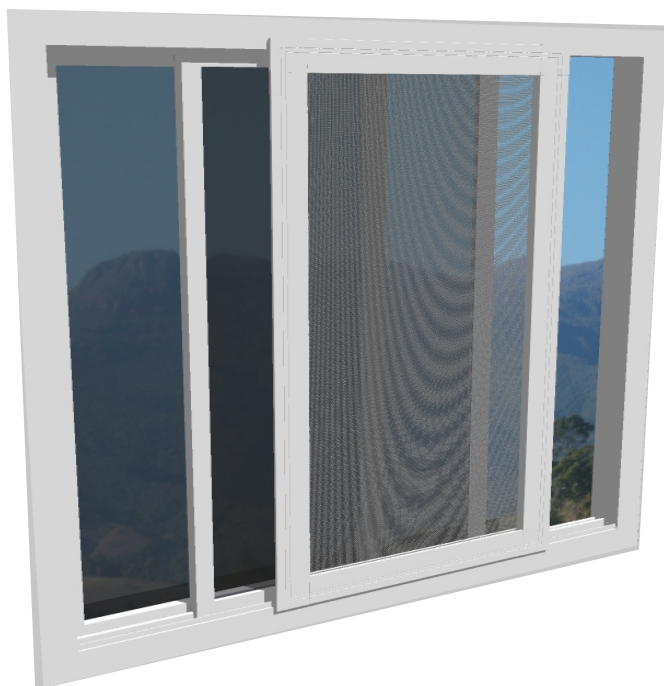

# Corredeira (Linha 12)

Movimentação Leve

Permite montagem na aba da esquadria

Vedação completa

Medidas Recomendadas (mm)		
	Largura	Altura
Mínimo	300	300
Máximo	1.200	1.600

- Possibilita acrescentar mais um quadro de tela mosquiteira à janela sem alterar a esquadria.

- Tela em fibra de vidro revestida em PVC, antialérgica, lavável, antichamas, com ótima visibilidade e excelente circulação de ar.

## Perfis nas cores

Pintura Eletrostática

 Branco Brilhante (RAL 9003B)

 Bronze 1002 (RAL 1002)

 Bronze 1003 (RAL 1003)

 Preto Fosco (RAL 9005F)

 Cinza (RAL 9006)

Cores meramente ilustrativas, podendo haver diferença de tonalidade para o produto real.