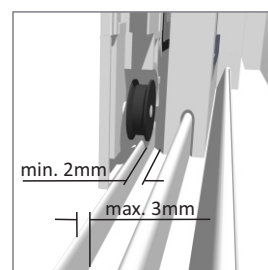

# Corredeira (Linha 12)

Movimentação Leve

Permite montagem na aba da esquadria

Vedação completa

Medidas Recomendadas (mm)		
	Largura	Altura
Mínimo	300	300
Máximo	1.200	1.600

- Possibilita acrescentar mais um quadro de tela mosquiteira à janela sem alterar a esquadria.

- Tela em fibra de vidro revestida em PVC, antialérgica, lavável, antichamas, com ótima visibilidade e excelente circulação de ar.