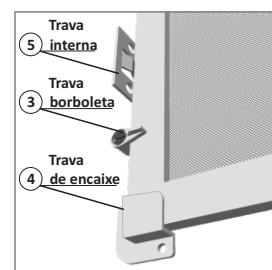

Removível / Fixa (Linha 10)

Cantoneira Universal

Travas Diversas

Medidas Recomendadas (mm)		
	Largura	Altura
Mínimo	200	200
Máximo	1.200	1.500

- O quadro se sobrepõe à janela e é fixado por travas, facilitando a retirada para manutenção e limpeza.

- Tela em fibra de vidro revestida em PVC, antialérgica, lavável, antichamas, com ótima visibilidade e excelente circulação de ar.

Perfil Inovador

Perfis nas cores

Pintura Eletrostática

 Branco Brilhante (RAL 9003B)