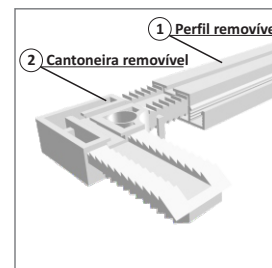

Removível / Fixa (Linha 10)

Cantoneira Universal

Travas Diversas

Medidas Recomendadas (mm)		
	Largura	Altura
Mínimo	200	200
Máximo	1.200	1.500

- O quadro se sobrepõe à janela e é fixado por travas, facilitando a retirada para manutenção e limpeza.

- Tela em fibra de vidro revestida em PVC, antialérgica, lavável, antichamas, com ótima visibilidade e excelente circulação de ar.

Perfil Inovador

Perfis nas cores

Pintura Eletrostática

 Branco Brilhante (RAL 9003B)