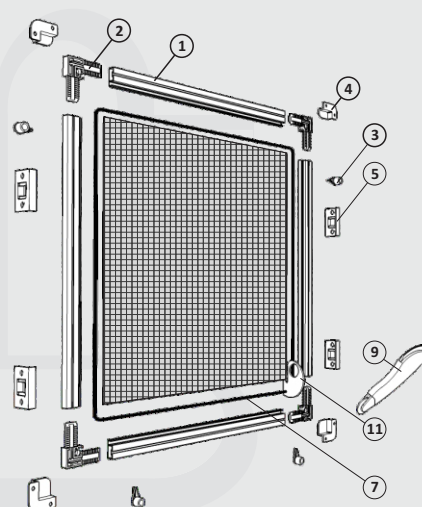

Removível / Fixa (Linha 10)

Cantoneira Universal

Travas Diversas

Medidas Recomendadas (mm)		
	Largura	Altura
Mínimo	200	200
Máximo	1.200	1.500

- O quadro se sobrepõe à janela e é fixado por travas, facilitando a retirada para manutenção e limpeza.

- Tela em fibra de vidro revestida em PVC, antialérgica, lavável, antichamas, com ótima visibilidade e excelente circulação de ar.

Perfil Inovador

Perfis nas cores

Pintura Eletrostática

 Branco Brilhante (RAL 9003B)

 Bronze 1002 (RAL 1002)

 Bronze 1003 (RAL 1003)

 Preto Fosco (RAL 9005F)

 Cinza (RAL 9006)

Cores meramente ilustrativas, podendo haver diferença de tonalidade para o produto real.

Componentes

Tela mosquiteira não é um produto para segurança de pessoas ou animais.