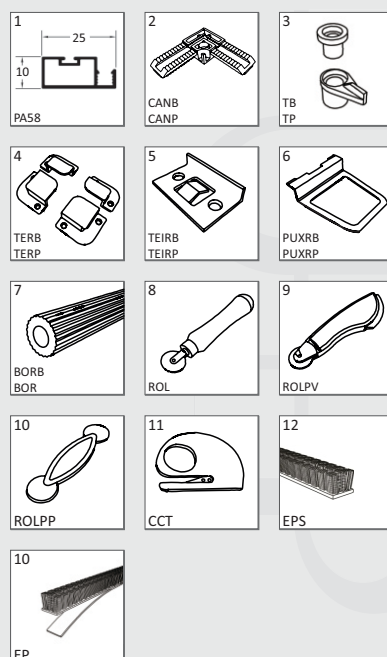

Removível / Fixa (Linha 10)

Cantoneira Universal

Travas Diversas

Medidas Recomendadas (mm)		
	Largura	Altura
Mínimo	200	200
Máximo	1.200	1.500

- O quadro se sobrepõe à janela e é fixado por travas, facilitando a retirada para manutenção e limpeza.

 Bronze 1002 (RAL 1002)

 Bronze 1003 (RAL 1003)

 Preto Fosco (RAL 9005F)

 Cinza (RAL 9006)

Cores meramente ilustrativas, podendo haver diferença de tonalidade para o produto real.

Componentes

Tela mosquiteira não é um produto para segurança de pessoas ou animais.