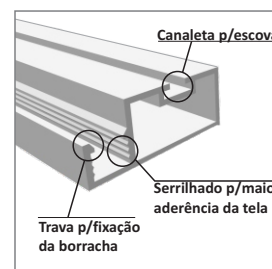

Removível / Fixa (Linha 10)

Cantoneira Universal

Travas Diversas

Medidas Recomendadas (mm)		
	Largura	Altura
Mínimo	200	200
Máximo	1.200	1.500

- O quadro se sobrepõe à janela e é fixado por travas, facilitando a retirada para manutenção e limpeza.

- Tela em fibra de vidro revestida em PVC, antialérgica, lavável, antichamas, com ótima visibilidade e excelente circulação de ar.

Perfil Inovador

Perfis nas cores

Pintura Eletrostática

 Branco Brilhante (RAL 9003B)