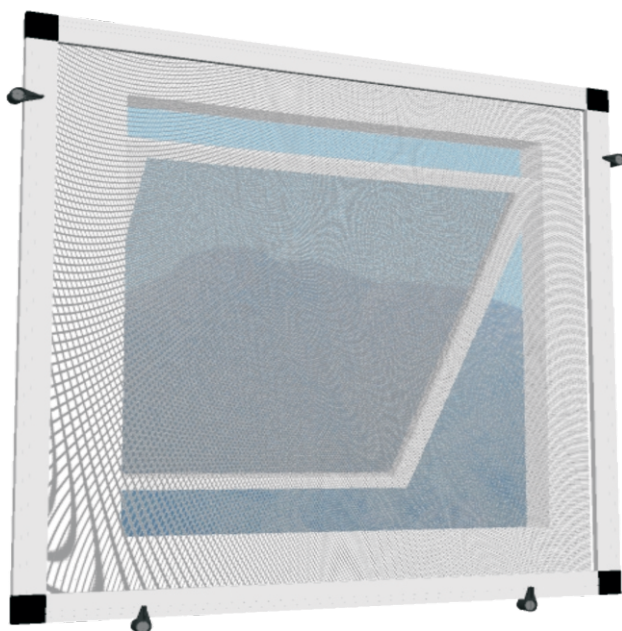

Removível / Fixa (Linha 10)

Cantoneira Universal

Travas Diversas

Medidas Recomendadas (mm)		
	Largura	Altura
Mínimo	200	200
Máximo	1.200	1.500

- O quadro se sobrepõe à janela e é fixado por travas, facilitando a retirada para manutenção e limpeza.

- Tela em fibra de vidro revestida em PVC, antialérgica, lavável, antichamas, com ótima visibilidade e excelente circulação de ar.

Perfil Inovador

Perfis nas cores

Pintura Eletrostática

 Branco Brilhante (RAL 9003B)

 Bronze 1002 (RAL 1002)

 Bronze 1003 (RAL 1003)

 Preto Fosco (RAL 9005F)

 Cinza (RAL 9006)

Cores meramente ilustrativas, podendo haver diferença de tonalidade para o produto real.

Componentes

Tela mosquiteira não é um produto para segurança de pessoas ou animais.