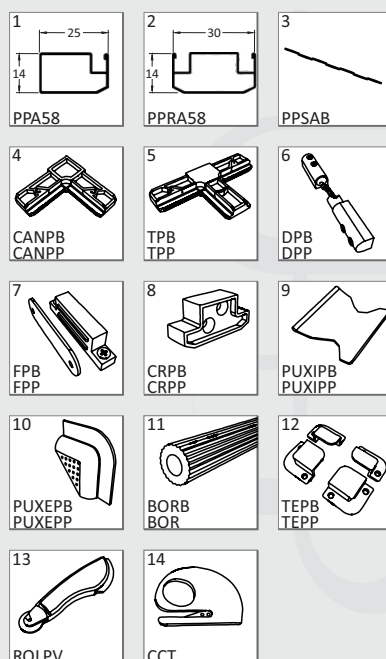

Componentes

Tela mosquiteira não é um produto para segurança de pessoas ou animais.

Porta de Abrir (Linha 14)

Montagem de sobrepor

Dobradiça com Mola

Medidas Recomendadas (mm)		
	Largura	Altura
Mínimo	200	400
Máximo	1.200	2.200

Facilidade na Montagem

- Componentes modulares que permitem a montagem no tamanho desejado.
- Tela em fibra de vidro revestida em PVC, antialérgica, lavável, antichamas, com ótima visibilidade e excelente circulação de ar.

Perfis nas cores

Pintura Eletrostática

 Branco Brilhante (RAL 9003B)

 Bronze 1003

 Preto Fosco (RAL 9005F)

 Cinza (RAL 9006)

Cores meramente ilustrativas, podendo haver diferença de tonalidade para o produto real.

Componentes

Tela mosquiteira não é um produto para segurança pessoas ou de animais.

Corredeira (Linha 12)

Movimentação suave

Permite montagem na aba

Nova cantoneira com tampa

Medidas Recomendadas (mm)

	Largura	Altura
Mínimo	300	300
Máximo	1.200	1.600