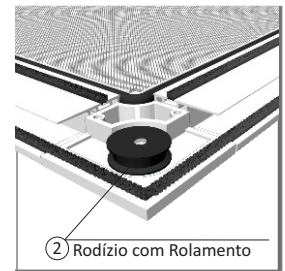

Facilidade na Montagem

- Componentes modulares que permitem a montagem no tamanho desejado.
- Tela em fibra de vidro revestida em PVC, antialérgica, lavável, antichamas, com ótima visibilidade e excelente circulação de ar.

Perfis nas cores

Pintura Eletrostática

 Branco Brilhante (RAL 9003B)

 Bronze 1003

 Preto Fosco (RAL 9005F)

 Cinza (RAL 9006)

Cores meramente ilustrativas, podendo haver diferença de tonalidade para o produto real.

Componentes

Tela mosquiteira não é um produto para segurança pessoas ou de animais.

Corredeira (Linha 12)

Movimentação suave

Permite montagem na aba

Nova cantoneira com tampa

Medidas Recomendadas (mm)

	Largura	Altura
Mínimo	300	300
Máximo	1.200	1.600

- Possibilita acrescentar mais um quadro com tela mosquiteira à janela sem alterar a esquadria.

- Tela em fibra de vidro revestida em PVC, antialérgica, lavável, antichamas, com ótima visibilidade e excelente circulação de ar.