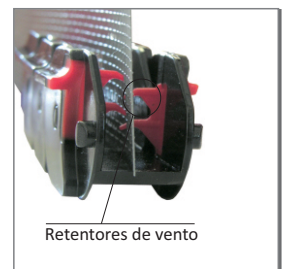

- Tela em fibra de vidro revestida em PVC, antialérgica, lavável, antichamas, com ótima visibilidade e excelente circulação de ar.

Recolhimento automático

Perfis nas cores

Pintura Eletrostática

-  Branco Brilhante (RAL 9003B)
-  Bronze 1003
-  Preto Fosco (RAL 9005F)
-  Cinza (RAL 9006)

Cores meramente ilustrativas, podendo haver diferença de tonalidade para o produto real.

Componentes

Tela mosquiteira não é um produto para segurança pessoas ou de animais.

Porta Flexa

Passagem livre

Facilidade na instalação