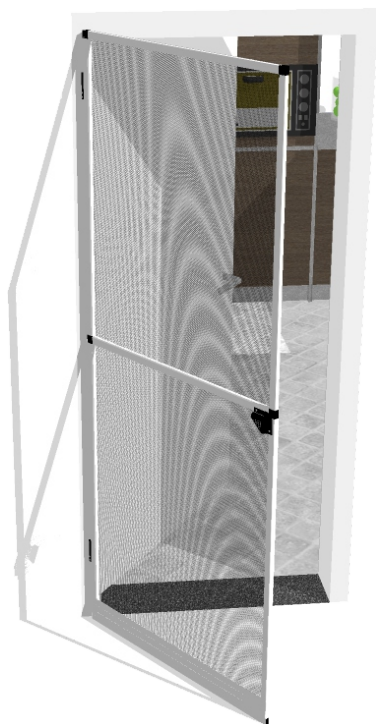

Porta de Abrir (Linha 14)

Montagem de sobrepor