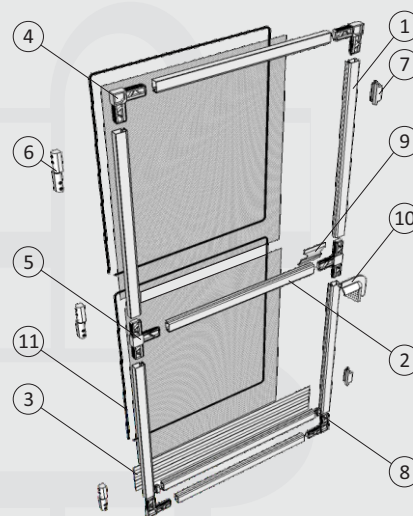

Componentes

Tela mosquiteira não é um produto para segurança pessoas ou de animais.

Corredeira (Linha 12)

Movimentação suave

Permite montagem na aba

Nova cantoneira com tampa

Medidas Recomendadas (mm)

	Largura	Altura
Mínimo	300	300
Máximo	1.200	1.600