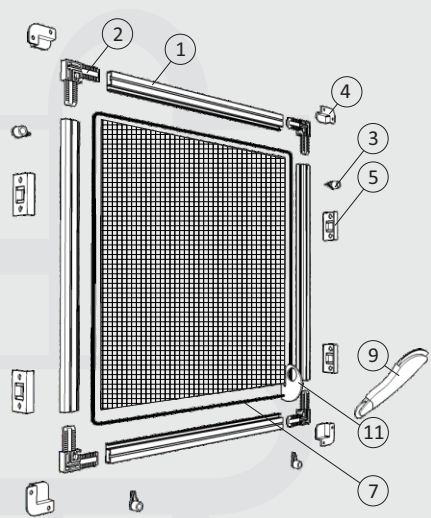

Componentes

Tela mosquiteira não é um produto para segurança pessoas ou de animais.

Removível / Fixa (Linha 10)

Nova cantoneira

Diversos modelos de travas

Perfil Inovador

Medidas Recomendadas (mm)		
	Largura	Altura
Mínimo	200	200
Máximo	1.200	1.500

- O quadro se sobrepõe à janela e é fixado por travas, facilitando a retirada para manutenção e limpeza.

- Tela em fibra de vidro revestida em PVC, antialérgica, lavável, antichamas, com ótima visibilidade e excelente circulação de ar.

Componentes

Tela mosquiteira não é um produto para segurança de pessoas ou animais.

Porta de Abrir (Linha 14)

Montagem de sobrepor

Dobradiça com Mola

Medidas Recomendadas (mm)		
	Largura	Altura
Mínimo	200	400
Máximo	1.200	2.200