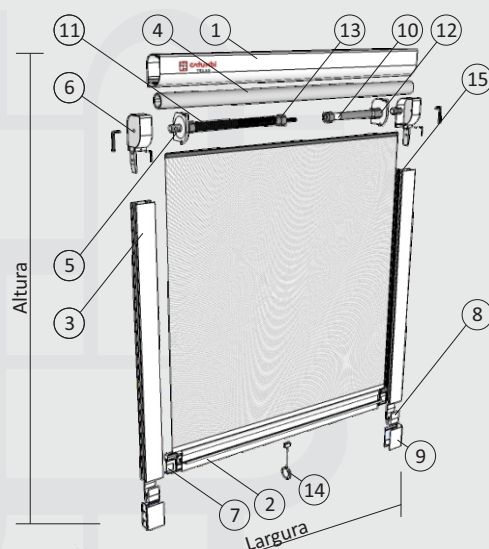

- Tela em fibra de vidro revestida em PVC, antialérgica, lavável, antichamas, com ótima visibilidade e excelente circulação de ar.

Recolhimento automático

Perfis nas cores

Pintura Eletrostática

-  Branco Brilhante (RAL 9003B)
-  Bronze 1003
-  Preto Fosco (RAL 9005F)
-  Cinza (RAL 9006)

Cores meramente ilustrativas, podendo haver diferença de tonalidade para o produto real.

Componentes

Tela mosquiteira não é um produto para segurança pessoas ou de animais.

Porta Flexa

Passagem livre

Facilidade na instalação