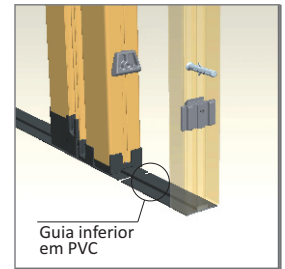

Porta Flexa

Passagem livre