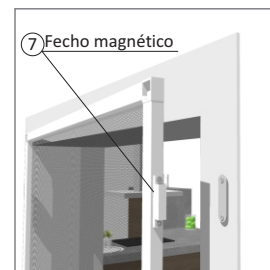

- O quadro se sobrepõe à janela e é fixado por travas, facilitando a retirada para manutenção e limpeza.

- Tela em fibra de vidro revestida em PVC, antialérgica, lavável, antichamas, com ótima visibilidade e excelente circulação de ar.

Perfis nas cores

Pintura Eletrostática

-  Branco Brilhante (RAL 9003B)
-  Bronze 1003
-  Preto Fosco (RAL 9005F)
-  Cinza (RAL 9006)

Cores meramente ilustrativas, podendo haver diferença de tonalidade para o produto real.

Componentes

Tela mosquiteira não é um produto para segurança de pessoas ou animais.

Porta de Abrir (Linha 14)

Montagem de sobrepor

Dobradiça com Mola

Medidas Recomendadas (mm)		
	Largura	Altura
Mínimo	200	400
Máximo	1.200	2.200