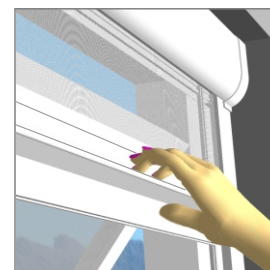

- DESIGN
- TECNOLOGIA
- INOVAÇÃO

MOSQUITEIRAS

Recolhível (Caixa 40)

Design e conforto

Diversos modelos de travas

Medidas Recomendadas (mm)		
	Largura	Altura
Mínimo	400	400
Máximo	1.600	1.800

- Fácil montagem, não altera a fachada do imóvel. Material fornecido com freio e escova anti vento.

- Tela em fibra de vidro revestida em PVC, antialérgica, lavável, antichamas, com ótima visibilidade e excelente circulação de ar.

Recolhimento automático

Perfis nas cores

Pintura Eletrostática

-  Branco Brilhante (RAL 9003B)
-  Bronze 1003
-  Preto Fosco (RAL 9005F)
-  Cinza (RAL 9006)

- O quadro se sobrepõe à janela e é fixado por travas, facilitando a retirada para manutenção e limpeza.

- Tela em fibra de vidro revestida em PVC, antialérgica, lavável, antichamas, com ótima visibilidade e excelente circulação de ar.

Facilidade na Montagem

- Componentes modulares que permitem a montagem no tamanho desejado.
- Tela em fibra de vidro revestida em PVC, antialérgica, lavável, antichamas, com ótima visibilidade e excelente circulação de ar.