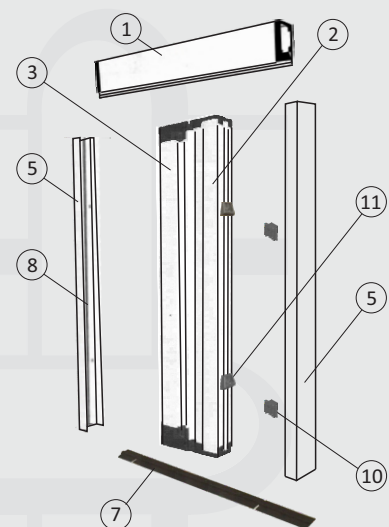

Proteção contra o vento

Medidas Recomendadas (mm)				
	1 Folha		2 Folhas	
	Largura	Altura	Largura	Altura
Mínimo	500	1.400	1.400	1.400
Máximo	1.400	2.500	2.800	2.500

- Fácil instalação, todo o mecanismo já vem pronto.

Componentes

Tela mosquiteira não é um produto para segurança pessoas ou de animais.

Removível / Fixa (Linha 10)

Nova cantoneira

Diversos modelos de travas

Perfil Inovador

Medidas Recomendadas (mm)		
	Largura	Altura
Mínimo	200	200
Máximo	1.200	1.500

- O quadro se sobrepõe à janela e é fixado por travas, facilitando a retirada para manutenção e limpeza.

- Tela em fibra de vidro revestida em PVC, antialérgica, lavável, antichamas, com ótima visibilidade e excelente circulação de ar.