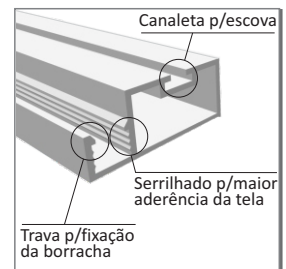

Proteção contra o vento

Medidas Recomendadas (mm)				
	1 Folha		2 Folhas	
	Largura	Altura	Largura	Altura
Mínimo	500	1.400	1.400	1.400
Máximo	1.400	2.500	2.800	2.500

- Fácil instalação, todo o mecanismo já vem pronto.

Perfis nas cores

Pintura Eletrostática

-  Branco Brilhante (RAL 9003B)
-  Bronze 1003
-  Preto Fosco (RAL 9005F)
-  Cinza (RAL 9006)

Cores meramente ilustrativas, podendo haver diferença de tonalidade para o produto real.

Componentes

Tela mosquiteira não é um produto para segurança pessoas ou de animais.

Removível / Fixa (Linha 10)

Nova cantoneira

Diversos modelos de travas

Perfil Inovador

Medidas Recomendadas (mm)		
	Largura	Altura
Mínimo	200	200
Máximo	1.200	1.500

- O quadro se sobrepõe à janela e é fixado por travas, facilitando a retirada para manutenção e limpeza.

- Tela em fibra de vidro revestida em PVC, antialérgica, lavável, antichamas, com ótima visibilidade e excelente circulação de ar.