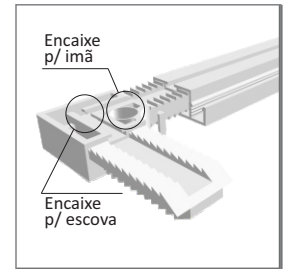

Proteção contra o vento

Medidas Recomendadas (mm)				
	1 Folha		2 Folhas	
	Largura	Altura	Largura	Altura
Mínimo	500	1.400	1.400	1.400
Máximo	1.400	2.500	2.800	2.500

- Fácil instalação, todo o mecanismo já vem pronto.

Perfis nas cores

Pintura Eletrostática

-  Branco Brilhante (RAL 9003B)
-  Bronze 1003
-  Preto Fosco (RAL 9005F)
-  Cinza (RAL 9006)

Cores meramente ilustrativas, podendo haver diferença de tonalidade para o produto real.

Componentes

Tela mosquiteira não é um produto para segurança pessoas ou de animais.

Removível / Fixa (Linha 10)

Nova cantoneira

Diversos modelos de travas

Perfil Inovador

Medidas Recomendadas (mm)		
	Largura	Altura
Mínimo	200	200
Máximo	1.200	1.500

- O quadro se sobrepõe à janela e é fixado por travas, facilitando a retirada para manutenção e limpeza.

- Tela em fibra de vidro revestida em PVC, antialérgica, lavável, antichamas, com ótima visibilidade e excelente circulação de ar.