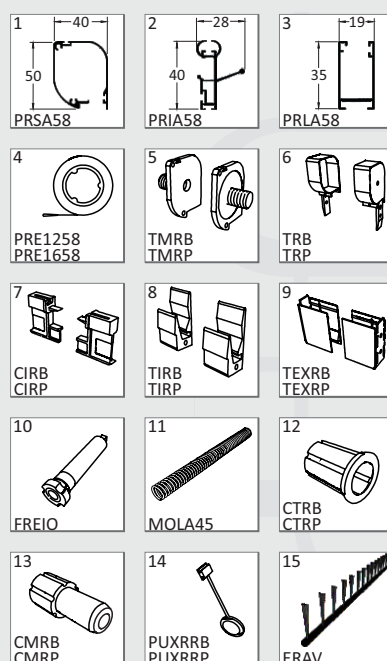

- Tela em fibra de vidro revestida em PVC, antialérgica, lavável, antichamas, com ótima visibilidade e excelente circulação de ar.

Recolhimento automático

Perfis nas cores

Pintura Eletrostática

-  Branco Brilhante (RAL 9003B)
-  Bronze 1003
-  Preto Fosco (RAL 9005F)
-  Cinza (RAL 9006)

Cores meramente ilustrativas, podendo haver diferença de tonalidade para o produto real.

Componentes

Tela mosquiteira não é um produto para segurança pessoas ou de animais.

Porta Flexa

Passagem livre

Facilidade na instalação

Proteção contra o vento

Medidas Recomendadas (mm)				
	1 Folha		2 Folhas	
	Largura	Altura	Largura	Altura
Mínimo	500	1.400	1.400	1.400
Máximo	1.400	2.500	2.800	2.500

- Fácil instalação, todo o mecanismo já vem pronto.