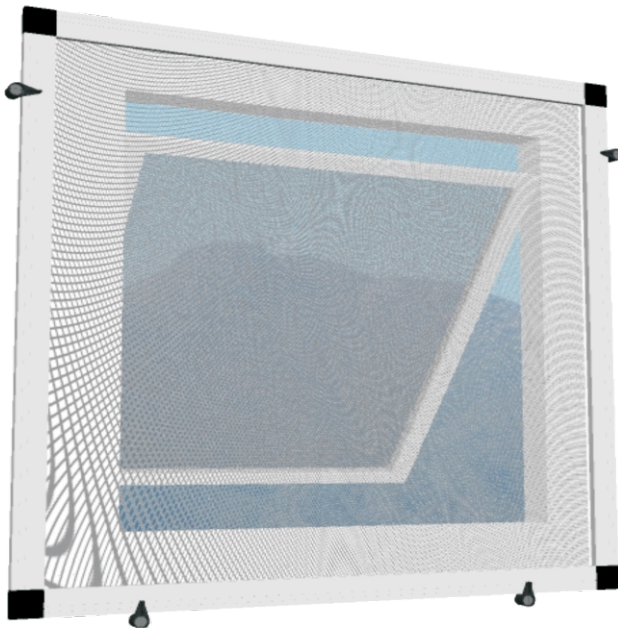

Removível / Fixa (Linha 10)

Nova cantoneira