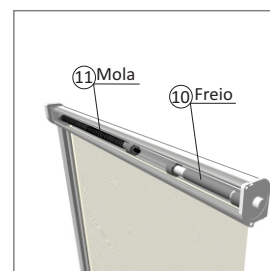

- DESIGN
- TECNOLOGIA
- INOVAÇÃO

MOSQUITEIRAS

Recolhível (Caixa 40)

Design e conforto

Diversos modelos de travas

Medidas Recomendadas (mm)		
	Largura	Altura
Mínimo	400	400
Máximo	1.600	1.800

- Fácil montagem, não altera a fachada do imóvel. Material fornecido com freio e escova anti vento.

- Tela em fibra de vidro revestida em PVC, antialérgica, lavável, antichamas, com ótima visibilidade e excelente circulação de ar.

Recolhimento automático

Perfis nas cores

Pintura Eletrostática

-  Branco Brilhante (RAL 9003B)
-  Bronze 1003
-  Preto Fosco (RAL 9005F)
-  Cinza (RAL 9006)

- O quadro se sobrepõe à janela e é fixado por travas, facilitando a retirada para manutenção e limpeza.

- Tela em fibra de vidro revestida em PVC, antialérgica, lavável, antichamas, com ótima visibilidade e excelente circulação de ar.