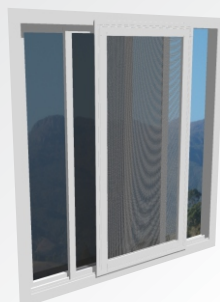

Corredeira