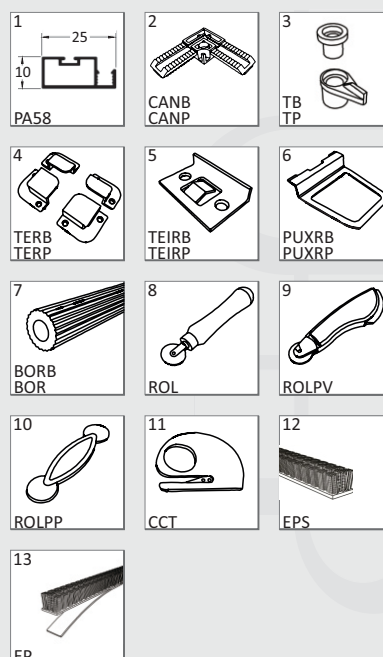

Componentes

Tela mosquiteira não é um produto para segurança pessoas ou de animais.

Removível / Fixa (Linha 10)

Nova cantoneira

Diversos modelos de travas

Perfil Inovador

Medidas Recomendadas (mm)		
	Largura	Altura
Mínimo	200	200
Máximo	1.200	1.500

- O quadro se sobrepõe à janela e é fixado por travas, facilitando a retirada para manutenção e limpeza.

- Tela em fibra de vidro revestida em PVC, antialérgica, lavável, antichamas, com ótima visibilidade e excelente circulação de ar.

Componentes

Tela mosquiteira não é um produto para segurança de pessoas ou animais.

Porta de Abrir (Linha 14)

Montagem de sobrepor

Dobradiça com Mola

Medidas Recomendadas (mm)		
	Largura	Altura
Mínimo	200	400
Máximo	1.200	2.200