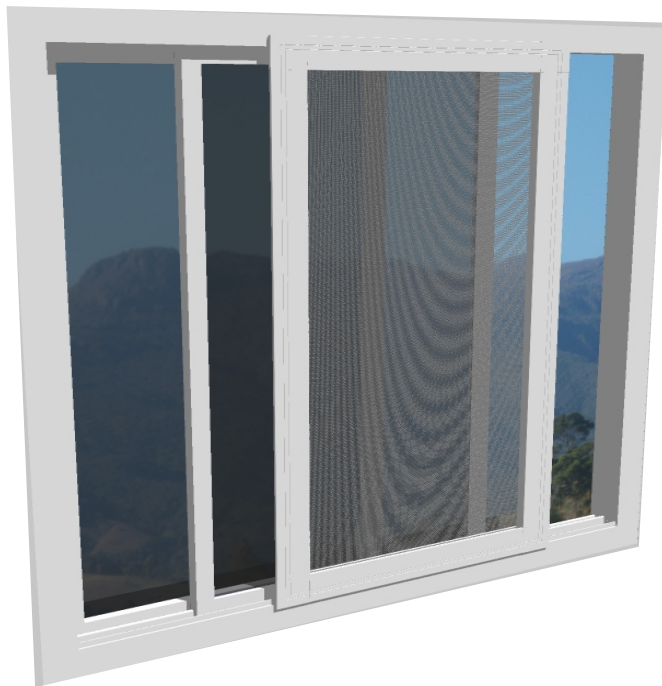

Corredeira (Linha 12)

Movimentação suave