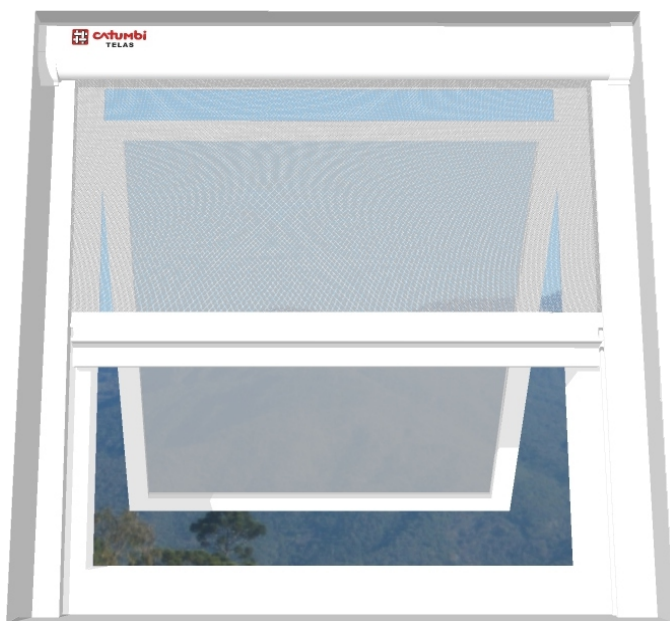

- DESIGN
- TECNOLOGIA
- INOVAÇÃO

MOSQUITEIRAS

Recolhível (Caixa 40)

Design e conforto

Diversos modelos de travas

Medidas Recomendadas (mm)		
	Largura	Altura
Mínimo	400	400
Máximo	1.600	1.800

- Fácil montagem, não altera a fachada do imóvel. Material fornecido com freio e escova anti vento.

- Tela em fibra de vidro revestida em PVC, antialérgica, lavável, antichamas, com ótima visibilidade e excelente circulação de ar.

Recolhimento automático

Perfis nas cores

Pintura Eletrostática

-  Branco Brilhante (RAL 9003B)
-  Bronze 1003
-  Preto Fosco (RAL 9005F)
-  Cinza (RAL 9006)

- O quadro se sobrepõe à janela e é fixado por travas, facilitando a retirada para manutenção e limpeza.

- Tela em fibra de vidro revestida em PVC, antialérgica, lavável, antichamas, com ótima visibilidade e excelente circulação de ar.

Facilidade na Montagem

- Componentes modulares que permitem a montagem no tamanho desejado.
- Tela em fibra de vidro revestida em PVC, antialérgica, lavável, antichamas, com ótima visibilidade e excelente circulação de ar.