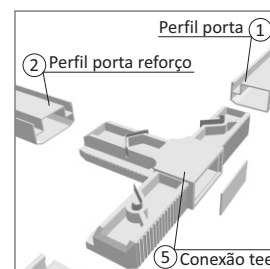

- O quadro se sobrepõe à janela e é fixado por travas, facilitando a retirada para manutenção e limpeza.

- Tela em fibra de vidro revestida em PVC, antialérgica, lavável, antichamas, com ótima visibilidade e excelente circulação de ar.

Componentes

Tela mosquiteira não é um produto para segurança de pessoas ou animais.

Porta de Abrir (Linha 14)

Montagem de sobrepor

Dobradiça com Mola

Medidas Recomendadas (mm)		
	Largura	Altura
Mínimo	200	400
Máximo	1.200	2.200

Facilidade na Montagem

- Componentes modulares que permitem a montagem no tamanho desejado.
- Tela em fibra de vidro revestida em PVC, antialérgica, lavável, antichamas, com ótima visibilidade e excelente circulação de ar.