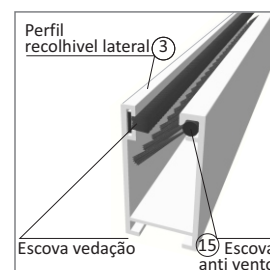

- DESIGN
- TECNOLOGIA
- INOVAÇÃO

MOSQUITEIRAS

Recolhível (Caixa 40)

Design e conforto

Diversos modelos de travas

Medidas Recomendadas (mm)		
	Largura	Altura
Mínimo	400	400
Máximo	1.600	1.800

- Fácil montagem, não altera a fachada do imóvel. Material fornecido com freio e escova anti vento.

- Tela em fibra de vidro revestida em PVC, antialérgica, lavável, antichamas, com ótima visibilidade e excelente circulação de ar.

Recolhimento automático

Perfis nas cores

Pintura Eletrostática

-  Branco Brilhante (RAL 9003B)
-  Bronze 1003
-  Preto Fosco (RAL 9005F)
-  Cinza (RAL 9006)

Cores meramente ilustrativas, podendo haver diferença de tonalidade para o produto real.

Componentes

Tela mosquiteira não é um produto para segurança pessoas ou de animais.

Porta Flexa

Passagem livre

Facilidade na instalação

- O quadro se sobrepõe à janela e é fixado por travas, facilitando a retirada para manutenção e limpeza.

- Tela em fibra de vidro revestida em PVC, antialérgica, lavável, antichamas, com ótima visibilidade e excelente circulação de ar.