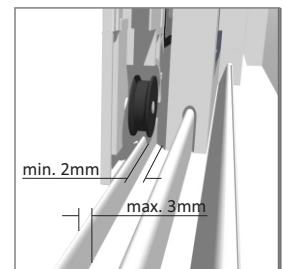

Componentes

Tela mosquiteira não é um produto para segurança pessoas ou de animais.

Corredeira (Linha 12)

Movimentação suave

Permite montagem na aba

Nova cantoneira com tampa

Medidas Recomendadas (mm)

	Largura	Altura
Mínimo	300	300
Máximo	1.200	1.600