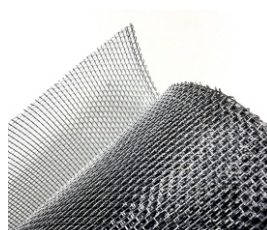

- Tela em fibra de vidro revestida em PVC, antialérgica, lavável, antichamas, com ótima visibilidade e excelente circulação de ar.

Recolhimento automático

Perfis nas cores

Pintura Eletrostática

-  Branco Brilhante (RAL 9003B)
-  Bronze 1003
-  Preto Fosco (RAL 9005F)
-  Cinza (RAL 9006)

Largura (m)	Comprimento (m)
1,00	30,00
1,20	
1,50	

Aço inox

Inox AISI 304
Malha 14
Fio 0,30 mm

Lavável

Resistente a animais

Resistente a corrosão

Largura (m)	Comprimento (m)
1,00	30,00
1,20	
1,50	

Alumínio

Malha 14
Fio 0,40 mm

Lavável

Resistente a corrosão

Largura (m)	Comprimento (m)
1,00	30,00
1,20	
1,50	

Galvanizada

Malha 14
Fio 0,30 mm

Resistente a animais

Largura (m)	Comprimento (m)
1,00	30,00
1,20	
1,50	

Metálica c/pintura epoxi

Malha 16x18
Fio 0,20 mm
Cor: Preta

Lavável

Resistente a animais

Resistente a corrosão

Largura (m)	Comprimento (m)
1,00	30,00
1,20	

Polietileno (industrial)

Malha 14
Fio 0,40 mm
Cores: Branca, Cinza ou verde