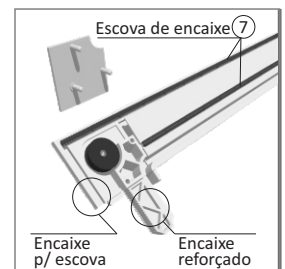

Componentes

Tela mosquiteira não é um produto para segurança pessoas ou de animais.

Corredeira (Linha 12)

Movimentação suave

Permite montagem na aba

Nova cantoneira com tampa

Medidas Recomendadas (mm)

	Largura	Altura
Mínimo	300	300
Máximo	1.200	1.600

- Possibilita acrescentar mais um quadro com tela mosquiteira à janela sem alterar a esquadria.

- Tela em fibra de vidro revestida em PVC, antialérgica, lavável, antichamas, com ótima visibilidade e excelente circulação de ar.