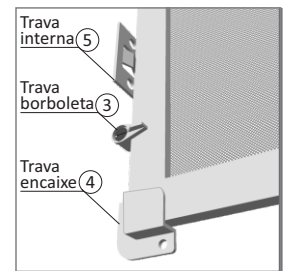

Componentes

Tela mosquiteira não é um produto para segurança pessoas ou de animais.

Removível / Fixa (Linha 10)

Nova cantoneira

Diversos modelos de travas

Perfil Inovador

Medidas Recomendadas (mm)		
	Largura	Altura
Mínimo	200	200
Máximo	1.200	1.500

- O quadro se sobrepõe à janela e é fixado por travas, facilitando a retirada para manutenção e limpeza.

- Tela em fibra de vidro revestida em PVC, antialérgica, lavável, antichamas, com ótima visibilidade e excelente circulação de ar.