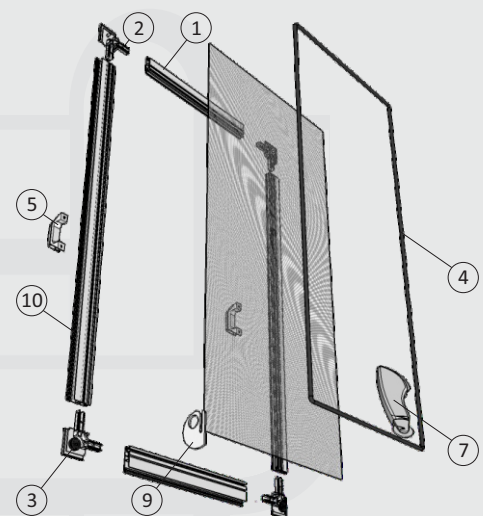

Componentes

Tela mosquiteira não é um produto para segurança pessoas ou de animais.

Tela Mosquiteira

Fibra de vidro

Malha 16x18
Revestida em PVC
Cores: Cinza, preta ou branca

Lavável

Antichamas

Anti Alérgica